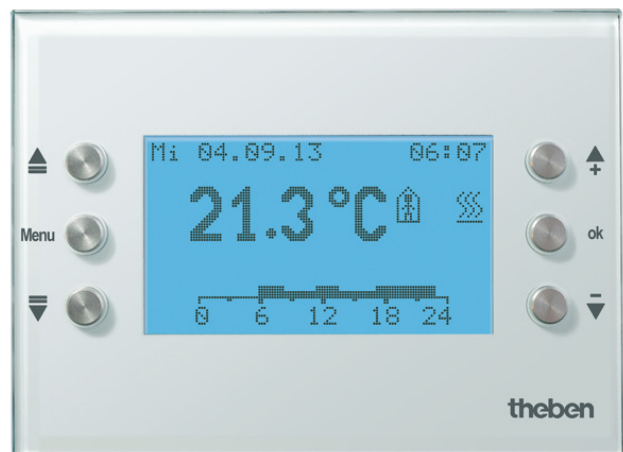

VARIA 826 S WH KNX

N° de réf.: 8269210

KNX

Régulation de chauffage

Description des fonctions

- Écran multifonction avec régulateur de température ambiante
- Paramétrable, pour l'affichage et la commande de diverses fonctions, dont les scénarios d'éclairage ou les systèmes de protection solaire
- Pour la commande et la régulation de divers dispositifs, dont le chauffage, les ventilo-convecteurs, les climatiseurs
- Écran rétroéclairé et horloge programmable intégrée
- Jusqu'à 7 pages d'affichage différentes
- Passage automatique à l'heure d'été/hiver avec réserve de marche
- Commande jusqu'à 8 pièces grâce à des profils de température personnalisés
- Horloge programmable hebdomadaire dotée de 8 canaux avec jusqu'à 3 états différents, par ex. pour la lumière, les volets roulants, le ventilateur etc.
- 3 programmes de chauffage
- Régulation continue ou tout-ou-rien au choix
- Modes de fonctionnement : confort, éco, nuit, hors gel
- Les données météorologiques de la station météorologique Theben peuvent être visualisées.
- Programmation libre via ETS sans « plug-in »
- Montage sur boîtier encastré

Caractéristiques techniques

VARIA 826 S WH KNX	
Tension de service KNX	Tension du bus, ≤ 15 mA (<10 mA sans bouton lumineux)
Tension d'alimentation	50 Hz
Fréquence	50 Hz
Type de montage	Encastré dans le mur
Type de raccordement	Borne de BUS KNX
Réserve de mémoire	1,5 Années

VARIA 826 S WH KNX	
Affichage	Display mit 132 x 72 Punkten (8 Zeilen mit unterschiedlichen Funktionen) z.B. Überschrift, Schalten, Dimmen, %-Wert, Jalousie/Rollladen, Heizung/Klima/Lüftung, Zählwert, Temperatur, 2 Byte Wert, 8/16 Bit Zählwert usw.), LCD avec rétroéclairage blanc, dimmable
Couleur	Façade en verre blanche
Température ambiante	0°C ... 45°C