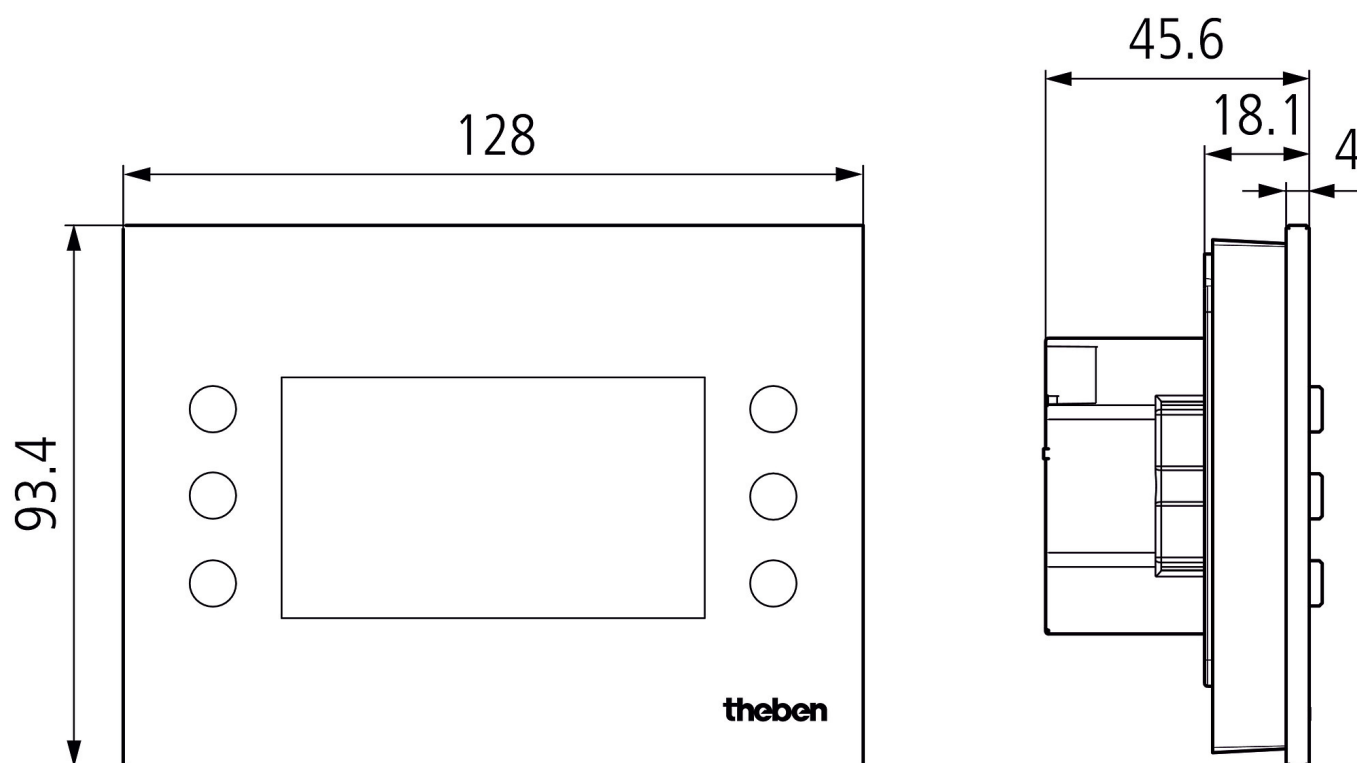

15/03/2024
Page 1 de 2

VARIA 826 S WH KNX

N° de réf.: 8269210

theben

Caractéristiques techniques

VARIA 826 S WH KNX	
Indice de protection	IP 20
Classe de protection	II selon EN 60 730-1

Plans d'encombrement